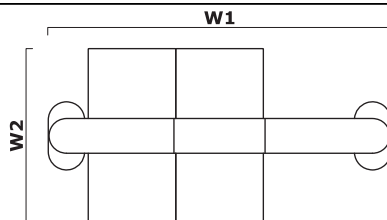

Symbol		Wymiary					Waga Obj. Opak.	Elementy składowe
		W1	W2	D1	D2	H		
RL10		2253	751			426	84.9 kg 0.757 m3 3 szt.	RLP01+2xRLP02

Dodatkowa dopłata					
III grupa cenowa	Mediabox	IV grupa cenowa			
X	X	X			

Symbol		Wymiary					Waga Obj. Opak.	Elementy składowe
		W1	W2	D1	D2	H		
RL11		3000	751			775	141.8 kg 1.436 m3 7 szt.	RL01+RLP01+2xRLP02

Dodatkowa dopłata					
III grupa cenowa	Mediabox	IV grupa cenowa			
X	X	X			

Symbol		Wymiary					Waga Obj. Opak.	Elementy składowe
		W1	W2	D1	D2	H		
RL12		3000	751			775	170.1 kg 1.688 m3 8 szt.	RL01+4xRLP02

Dodatkowa dopłata					
III grupa cenowa	Mediabox	IV grupa cenowa			
X	X	X			

Dodatkowa dopłata							
III grupa cenowa	IV grupa cenowa						
X	X						
X	X						
X	X						
X	X						
X	X						

ROLL							
	Symbol		Wymiary			Waga Obj. Opak.	Uwagi
			Szer.	Gł.	Wys.		
	RLP01		751	751	426	28.3 kg 0.252 m3 1 szt.	
	RLP02		751	751	426	28.3 kg 0.252 m3 1 szt.	
	RLP03		751	751	426	20.1 kg 0.252 m3 1 szt.	
	RLP04		458	308	426	7.6 kg 0.065 m3 1 szt.	
	RLS01		600	400	350	20 kg 0.094 m3 1 szt.	
	RLS02		600	400	650	20 kg 0.094 m3 1 szt.	